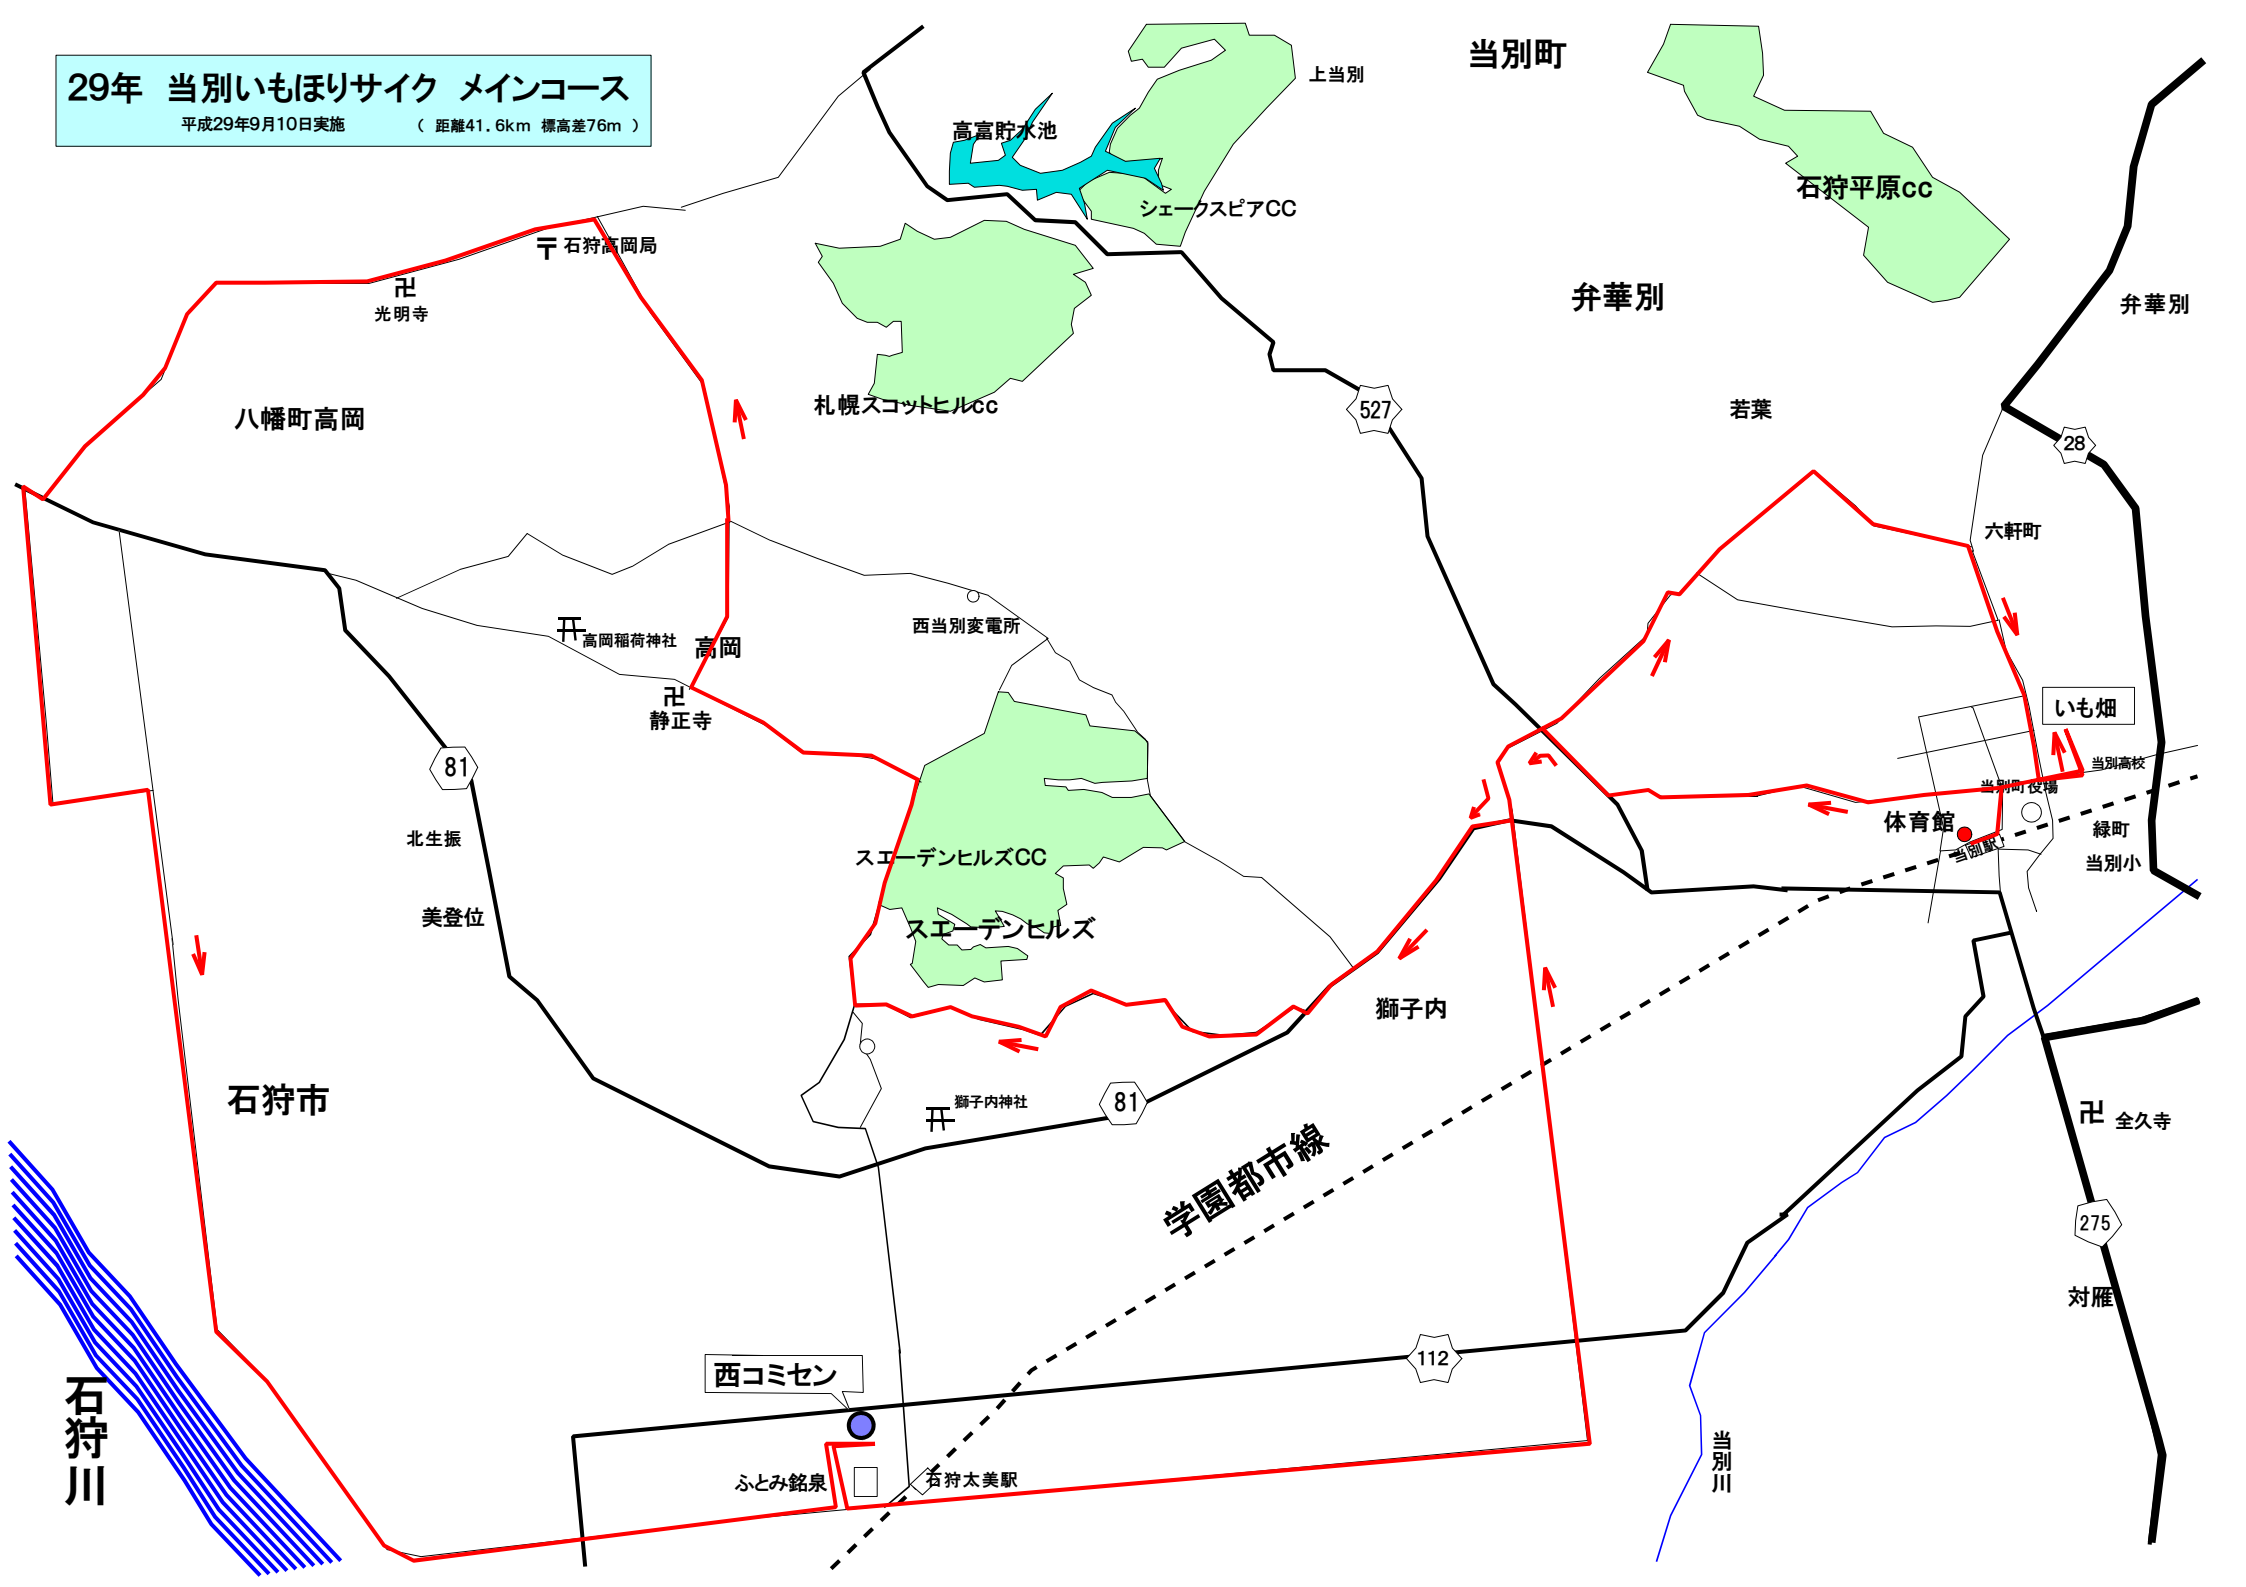

29年 当別いもほりサイク メインコース  
平成29年9月10日実施 (距離41.6km 標高差76m)

石狩川

当別町

弁華別

当別川

八幡町高岡

石狩市

札幌スコットヒルCC

スエーデンヒルズCC

スエーデンヒルズ

高富貯水池

シェークスピアCC

上当別

若葉

石狩平原CC

弁華別

静正寺

北生振

美登位

西当別変電所

獅子内神社

獅子内

当別町夜場

当別高校

緑町

当別小

西コミセン

ふとみ銘泉

石狩太美駅

学園都市線

81

81